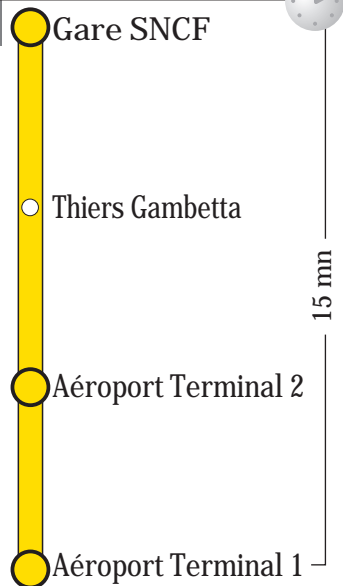

99 direction Aéroport

direction

Horaires au départ de la station Gare SNCF

Tous les jours

06	07	08	09	10	11	12	13	14	15	16	17	18	19	20	21
		00	00	00	00	00	00	00	00	00	00	00	00	00	00
		30	30	30	30	30	30	30	30	30	30	30	30	30	30

TARIFICATION SPECIALE : 4,00 €

99 direction Gare SNCF

direction

Horaires au départ de l'Aéroport T2 / T1

Tous les jours - Départ T2

06	07	08	09	10	11	12	13	14	15	16	17	18	19	20	21
		53	18	18	18	18	23	18	23	18	23	18	18	18	23
		48	48	48	53	48	48	53	53	48	48	48	48	48	53

Tous les jours - Départ T1

06	07	08	09	10	11	12	13	14	15	16	17	18	19	20	21
		00	25	25	25	00	25	30	00	00	25	25	25	30	00
		25	55	55		30	55		25	30	55	55	55		
		55				55				55					

TARIFICATION SPECIALE : 4,00 €